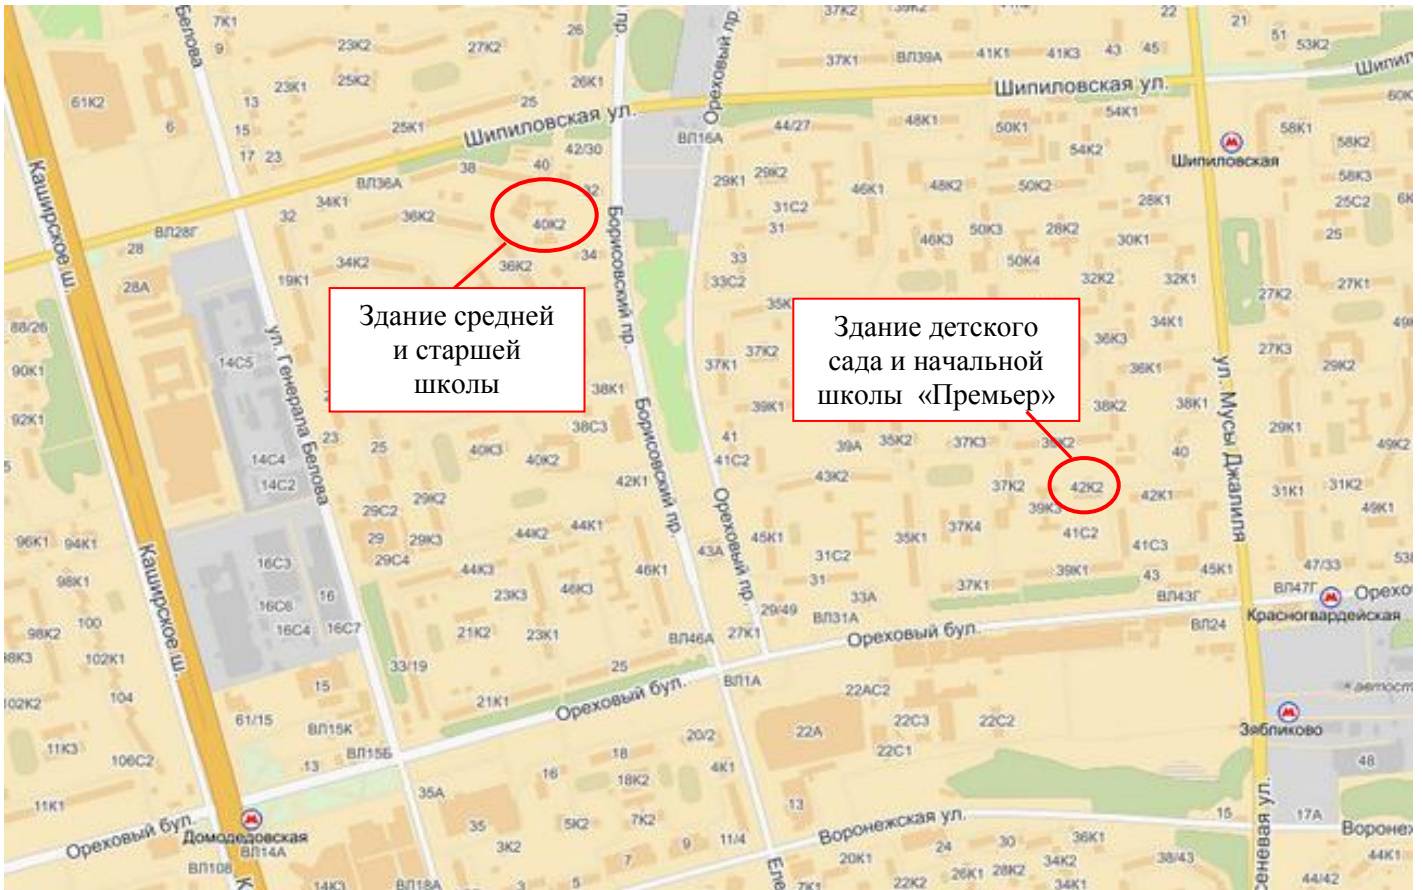

Как проехать к школе «Премьер»

Администрация, средняя и старшая школа «Премьер» Ул. Шипиловская, дом 40, корпус 2

От станции метро Домодедовская:

Первый вагон из центра, после турникета повернуть налево. Выйти из метро, пройти прямо до светофора, перейти улицу. Левее будет автобусная остановка. Автобус № 719 или маршрутки № 26м, 365м до остановки «АТС». Пройти по ходу движения транспорта 300 метров. Справа будет гомеопатическая аптека. Двухэтажное сине-голубое здание школы расположено сразу за аптекой.

От станции метро Шипиловская:

Последний вагон из центра, после турникета повернуть налево. Выйти из метро. Троллейбус, любой автобус (кроме №291) или маршрутка 365м до остановки «АТС». Прейти улицу и идти против хода автобуса (маршрутки, троллейбуса) 300 метров. Справа будет гомеопатическая аптека. Двухэтажное сине-голубое здание школы расположено сразу за аптекой.

Детский сад и начальная школа «Премьер» Ул. Муссы Джалиля, дом 42, корпус 2

От станции метро Красногвардейская:

Последний вагон из центра. Через турникет направо. Двухэтажное сине-голубое здание школы расположено во дворе ближайшего дома.

От станции метро Шипиловская:

Любой вид городского транспорта до конечной остановки (Метро Красногвардейская) Двухэтажное сине-голубое здание школы расположено во дворе ближайшего дома.